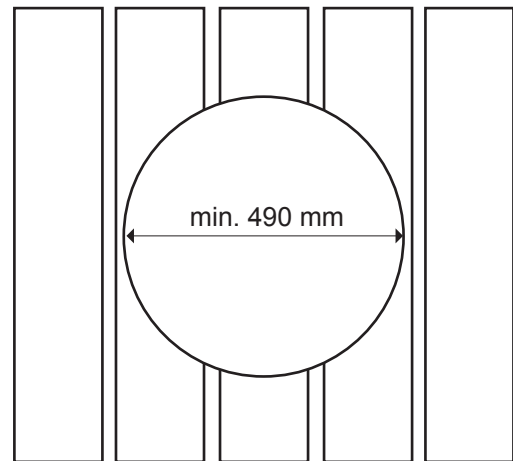

## RST-integrointikaulus 600

Soveltuu Pilari-IKI -sähkökiukaille: 7,5, 9, 10 ja 12 kW.

Lauteeseen tehtävän reiän minimihalkaisija on 490 mm

Asenna integrointikaulus lauteeseen keskitetysti