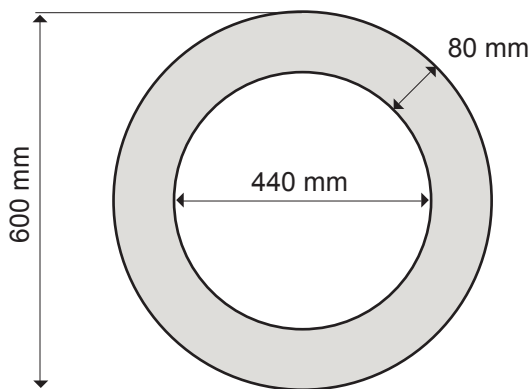

## RST-integrointikaulus 600

Soveltuu Pilari-IKI -sähkökiukaille: 7,5, 9, 10 ja 12 kW.

Lauteeseen tehtävän reiän minimihalkaisija on 490 mm

Asenna integrointikaulus lauteeseen keskitetysti