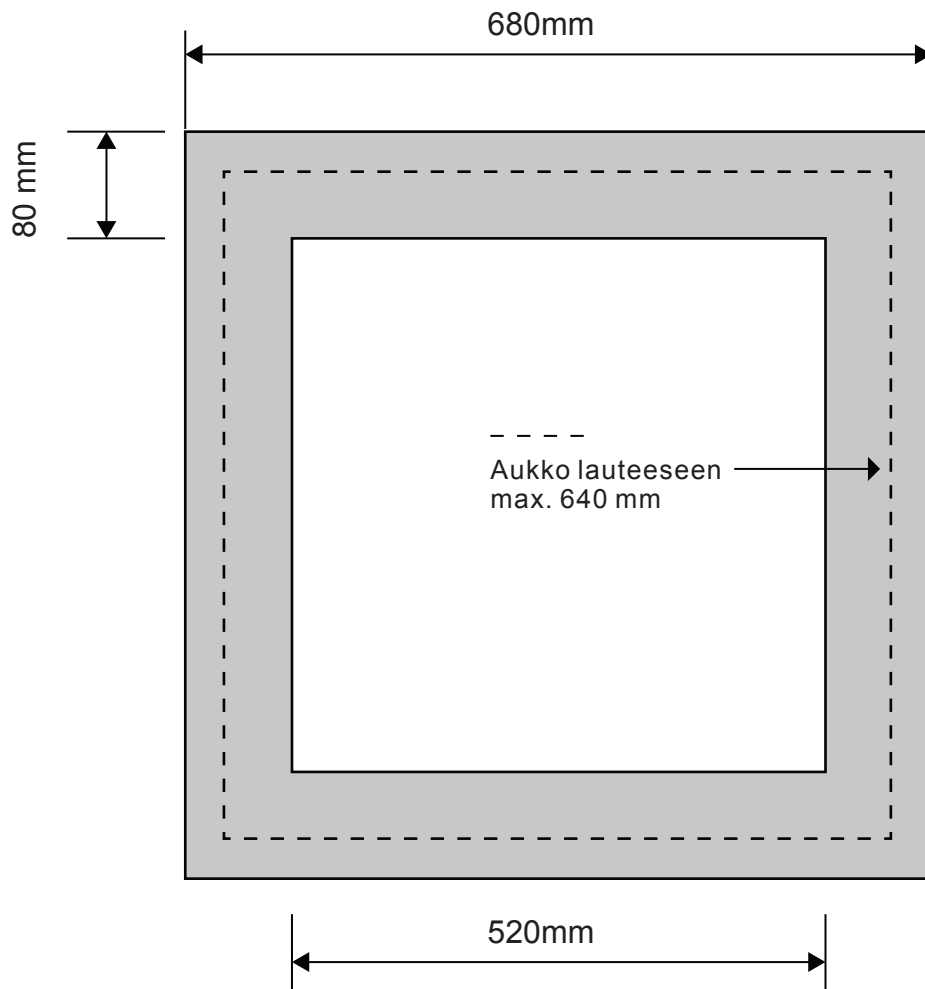

RST-INTEGROINTIKAULUS

Monolith 13,8-18 kW sähkökiukaisiin. Kiukaan mitta 420x420 mm.

Integrointikauluksen etäisyys seinästä:

Integrointikauluksen ja seinän väliin tulee jättää min. 10 mm väli, jotta ilma pääsee vapaasti kiertämään seinän ja kiukaan välissä.