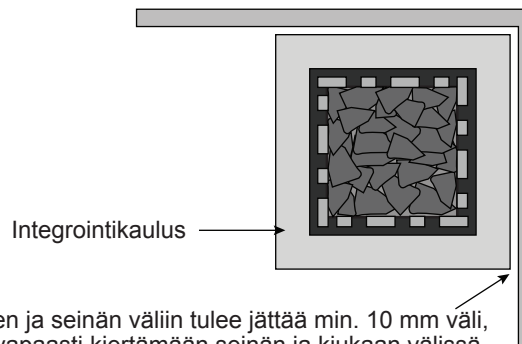

RST-INTEGROINTIKAULUS

Monolith 13,8-18 kW sähkökiukaisiin. Kiukaan mitta 420x420 mm.

Integrointikauluksen etäisyys seinästä:

Integrointikauluksen ja seinän väliin tulee jättää min. 10 mm väli, jotta ilma pääsee vapaasti kiertämään seinän ja kiukaan välissä.