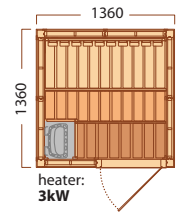

СТАНДАРТНОЕ РАСПОЛОЖЕНИЕ И РАЗМЕРЫ САУН SAWO

1414RS
inside vol. 2.8m³

1414LS
inside vol. 2.8m³

1414RSC
inside vol. 2.8m³

1414LSC
inside vol. 2.8m³

1416RS
inside vol. 3.3m³

1416LS
inside vol. 3.3m³

1416RSC
inside vol. 3.3m³

1416LSC
inside vol. 3.3m³

1420RS
inside vol. 4.2m³

1420LS
inside vol. 4.2m³

1616RAC
inside vol. 3.8m³

1616LAC
inside vol. 3.8m³

1616RSC
inside vol. 3.8m³

1616LSC
inside vol. 3.8m³

1616RS
inside vol. 3.8m³

1616LS
inside vol. 3.8m³

1616RL
inside vol. 3.8m³

1616LL
inside vol. 3.8m³

1620RL
inside vol. 4.9m³

1620LL
inside vol. 4.9m³

1620MS
inside vol. 4.9m³

1620RSC
inside vol. 4.9m³

1620LSC
inside vol. 4.9m³