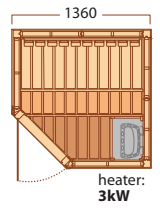

СТАНДАРТНОЕ РАСПОЛОЖЕНИЕ И РАЗМЕРЫ САУН SAWO

1414RS
inside vol. 2.8m³

1414LS
inside vol. 2.8m³

1414RSC
inside vol. 2.8m³

1414LSC
inside vol. 2.8m³

1416RS
inside vol. 3.3m³

1416LS
inside vol. 3.3m³

1416RSC
inside vol. 3.3m³

1416LSC
inside vol. 3.3m³

1420RS
inside vol. 4.2m³

1420LS
inside vol. 4.2m³

1616RAC
inside vol. 3.8m³

1616LAC
inside vol. 3.8m³

1616RSC
inside vol. 3.8m³

1616LSC
inside vol. 3.8m³

1616RS
inside vol. 3.8m³

1616LS
inside vol. 3.8m³

1616RL
inside vol. 3.8m³

1616LL
inside vol. 3.8m³

1620RL
inside vol. 4.9m³

1620LL
inside vol. 4.9m³

1620MS
inside vol. 4.9m³

1620RSC
inside vol. 4.9m³

1620LSC
inside vol. 4.9m³