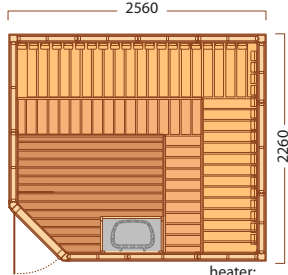

СТАНДАРТНОЕ РАСПОЛОЖЕНИЕ И РАЗМЕРЫ САУН SAWO

1414RS
inside vol. 2.8m³

1414LS
inside vol. 2.8m³

1414RSC
inside vol. 2.8m³

1414LSC
inside vol. 2.8m³

1416RS
inside vol. 3.3m³

1416LS
inside vol. 3.3m³

1416RSC
inside vol. 3.3m³

1620RLC
inside vol. 4.9m³

1620LLC
inside vol. 4.9m³

2020MS
inside vol. 6.3m³

2020RL
inside vol. 6.3m³

2020LL
inside vol. 6.3m³

2020MD
inside vol. 6.3m³

2020RSC
inside vol. 6.3m³

2020LSC
inside vol. 6.3m³

2020RLC
inside vol. 6.3m³

2020LLC
inside vol. 6.3m³

2023RL
inside vol. 7.4m³

2023LL
inside vol. 7.4m³

2023RSC
inside vol. 7.4m³

2023LSC
inside vol. 7.4m³

2023RLC
inside vol. 7.4m³

2023LLC
inside vol. 7.4m³

2023RSinside vol. 7.4m³heater:
8.0kW**2023LS**inside vol. 7.4m³heater:
8.0kW**2026MS**inside vol. 8.4m³heater:
8.0kW**2026MIL**inside vol. 8.4m³heater:
8.0kW**2026MrL**inside vol. 8.4m³heater:
8.0kW**2026RLC**inside vol. 8.4m³heater:
8.0kW**2026LLC**inside vol. 8.4m³heater:
8.0kW**2026RSC**inside vol. 8.4m³heater:
8.0kW**2026LSC**inside vol. 8.4m³heater:
8.0kW**2323RL**inside vol. 8.6m³heater:
8.0kW**2323LL**inside vol. 8.6m³heater:
8.0kW**2323RLC**inside vol. 8.6m³heater:
8.0kW**2323LLC**inside vol. 8.6m³heater:
8.0kW**2326MIL**inside vol. 9.8m³heater:
9.0kW**2326MrL**inside vol. 9.8m³heater:
9.0kW**2326RLC**inside vol. 9.8m³heater:
9.0kW**2326LLC**inside vol. 9.8m³heater:
9.0kW**2029RLC**inside vol. 10.2m³heater:
9.0kW**2029LLC**inside vol. 10.2m³heater:
9.0kW**2029MD**inside vol. 10.2m³heater:
9.0kW**2329MD**inside vol. 11.9m³heater:
9.0kW**2329RL**inside vol. 11.9m³heater:
9.0kW**2329LL**inside vol. 11.9m³heater:
9.0kW**2329RLC**inside vol. 11.9m³heater:
9.0kW**2329LLC**inside vol. 11.9m³heater:
9.0kW