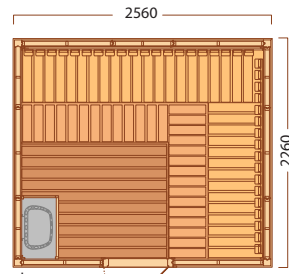

СТАНДАРТНОЕ РАСПОЛОЖЕНИЕ И РАЗМЕРЫ САУН SAWO

1414RS
inside vol. 2.8m³

1414LS
inside vol. 2.8m³

1414RSC
inside vol. 2.8m³

1414LSC
inside vol. 2.8m³

1416RS
inside vol. 3.3m³

1416LS
inside vol. 3.3m³

1416RSC
inside vol. 3.3m³

1620RLC
inside vol. 4.9m³

1620LLC
inside vol. 4.9m³

2020MS
inside vol. 6.3m³

2020RL
inside vol. 6.3m³

2020LL
inside vol. 6.3m³

2020MD
inside vol. 6.3m³

2020RSC
inside vol. 6.3m³

2020LSC
inside vol. 6.3m³

2020RLC
inside vol. 6.3m³

2020LLC
inside vol. 6.3m³

2023RL
inside vol. 7.4m³

2023LL
inside vol. 7.4m³

2023RSC
inside vol. 7.4m³

2023LSC
inside vol. 7.4m³

2023RLC
inside vol. 7.4m³

2023LLC
inside vol. 7.4m³

2023RSinside vol. 7.4m³heater:
8.0kW**2023LS**inside vol. 7.4m³heater:
8.0kW**2026MS**inside vol. 8.4m³heater:
8.0kW**2026MIL**inside vol. 8.4m³heater:
8.0kW**2026MrL**inside vol. 8.4m³heater:
8.0kW**2026RLC**inside vol. 8.4m³heater:
8.0kW**2026LLC**inside vol. 8.4m³heater:
8.0kW**2026RSC**inside vol. 8.4m³heater:
8.0kW**2026LSC**inside vol. 8.4m³heater:
8.0kW**2323RL**inside vol. 8.6m³heater:
8.0kW**2323LL**inside vol. 8.6m³heater:
8.0kW**2323RLC**inside vol. 8.6m³heater:
8.0kW**2323LLC**inside vol. 8.6m³heater:
8.0kW**2326MIL**inside vol. 9.8m³heater:
9.0kW**2326MrL**inside vol. 9.8m³heater:
9.0kW**2326RLC**inside vol. 9.8m³heater:
9.0kW**2326LLC**inside vol. 9.8m³heater:
9.0kW**2029RLC**inside vol. 10.2m³heater:
9.0kW**2029LLC**inside vol. 10.2m³heater:
9.0kW**2029MD**inside vol. 10.2m³heater:
9.0kW**2329MD**inside vol. 11.9m³heater:
9.0kW**2329RL**inside vol. 11.9m³heater:
9.0kW**2329LL**inside vol. 11.9m³heater:
9.0kW**2329RLC**inside vol. 11.9m³heater:
9.0kW**2329LLC**inside vol. 11.9m³heater:
9.0kW