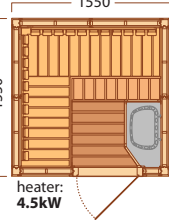

СТАНДАРТНОЕ РАСПОЛОЖЕНИЕ И РАЗМЕРЫ САУН SAWO

1414RS
inside vol. 2.8m³

1414LS
inside vol. 2.8m³

1414RSC
inside vol. 2.8m³

1414LSC
inside vol. 2.8m³

1416RS
inside vol. 3.3m³

1416LS
inside vol. 3.3m³

1416RSC
inside vol. 3.3m³

1416LSC
inside vol. 3.3m³

1420RS
inside vol. 4.2m³

1420LS
inside vol. 4.2m³

1616RAC
inside vol. 3.8m³

1616LAC
inside vol. 3.8m³

1616RSC
inside vol. 3.8m³

1616LSC
inside vol. 3.8m³

1616RS
inside vol. 3.8m³

1616LS
inside vol. 3.8m³

1616RL
inside vol. 3.8m³

1616LL
inside vol. 3.8m³

1620RL
inside vol. 4.9m³

1620LL
inside vol. 4.9m³

1620MS
inside vol. 4.9m³

1620RSC
inside vol. 4.9m³

1620LSC
inside vol. 4.9m³

1620RLC
inside vol. 4.9m³

1620LLC
inside vol. 4.9m³

2020MS
inside vol. 6.3m³

2020RL
inside vol. 6.3m³

2020LL
inside vol. 6.3m³

2020MD
inside vol. 6.3m³

2020RSC
inside vol. 6.3m³

2020LSC
inside vol. 6.3m³