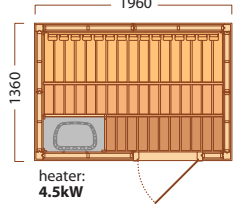

СТАНДАРТНОЕ РАСПОЛОЖЕНИЕ И РАЗМЕРЫ САУН SAWO

1414RS
inside vol. 2.8m³

1414LS
inside vol. 2.8m³

1414RSC
inside vol. 2.8m³

1414LSC
inside vol. 2.8m³

1416RS
inside vol. 3.3m³

1416LS
inside vol. 3.3m³

1416RSC
inside vol. 3.3m³

1416LSC
inside vol. 3.3m³

1420RS
inside vol. 4.2m³

1420LS
inside vol. 4.2m³

1616RAC
inside vol. 3.8m³

1616LAC
inside vol. 3.8m³

1616RSC
inside vol. 3.8m³

1616LSC
inside vol. 3.8m³

1616RS
inside vol. 3.8m³

1616LS
inside vol. 3.8m³

1616RL
inside vol. 3.8m³

1616LL
inside vol. 3.8m³

1620RL
inside vol. 4.9m³

1620LL
inside vol. 4.9m³

1620MS
inside vol. 4.9m³

1620RSC
inside vol. 4.9m³

1620LSC
inside vol. 4.9m³