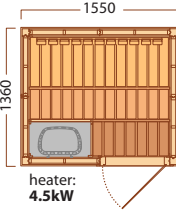

СТАНДАРТНОЕ РАСПОЛОЖЕНИЕ И РАЗМЕРЫ САУН SAWO

1414RS
inside vol. 2.8m³

1414LS
inside vol. 2.8m³

1414RSC
inside vol. 2.8m³

1414LSC
inside vol. 2.8m³

1416RS
inside vol. 3.3m³

1416LS
inside vol. 3.3m³

1416RSC
inside vol. 3.3m³

1416LSC
inside vol. 3.3m³

1420RS
inside vol. 4.2m³

1420LS
inside vol. 4.2m³

1616RAC
inside vol. 3.8m³

1616LAC
inside vol. 3.8m³

1616RSC
inside vol. 3.8m³

1616LSC
inside vol. 3.8m³

1616RS
inside vol. 3.8m³

1616LS
inside vol. 3.8m³

1616RL
inside vol. 3.8m³

1616LL
inside vol. 3.8m³

1620RL
inside vol. 4.9m³

1620LL
inside vol. 4.9m³

1620MS
inside vol. 4.9m³

1620RSC
inside vol. 4.9m³

1620LSC
inside vol. 4.9m³

1620RLC
inside vol. 4.9m³

1620LLC
inside vol. 4.9m³

2020MS
inside vol. 6.3m³

2020RL
inside vol. 6.3m³

2020LL
inside vol. 6.3m³

2020MD
inside vol. 6.3m³

2020RSC
inside vol. 6.3m³

2020LSC
inside vol. 6.3m³