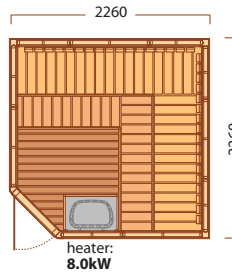

СТАНДАРТНОЕ РАСПОЛОЖЕНИЕ И РАЗМЕРЫ САУН SAWO

1414RS
inside vol. 2.8m³

1414LS
inside vol. 2.8m³

1414RSC
inside vol. 2.8m³

1414LSC
inside vol. 2.8m³

1416RS
inside vol. 3.3m³

1416LS
inside vol. 3.3m³

1416RSC
inside vol. 3.3m³

1620RLC
inside vol. 4.9m³

1620LLC
inside vol. 4.9m³

2020MS
inside vol. 6.3m³

2020RL
inside vol. 6.3m³

2020LL
inside vol. 6.3m³

2020MD
inside vol. 6.3m³

2020RSC
inside vol. 6.3m³

2020LSC
inside vol. 6.3m³

2020RLC
inside vol. 6.3m³

2020LLC
inside vol. 6.3m³

2023RL
inside vol. 7.4m³

2023LL
inside vol. 7.4m³

2023RSC
inside vol. 7.4m³

2023LSC
inside vol. 7.4m³

2023RLC
inside vol. 7.4m³

2023LLC
inside vol. 7.4m³

2023RSinside vol. 7.4m³heater:
8.0kW**2023LS**inside vol. 7.4m³heater:
8.0kW**2026MS**inside vol. 8.4m³heater:
8.0kW**2026MIL**inside vol. 8.4m³heater:
8.0kW**2026MrL**inside vol. 8.4m³heater:
8.0kW**2026RLC**inside vol. 8.4m³heater:
8.0kW**2026LLC**inside vol. 8.4m³heater:
8.0kW**2026RSC**inside vol. 8.4m³heater:
8.0kW**2026LSC**inside vol. 8.4m³heater:
8.0kW**2323RL**inside vol. 8.6m³heater:
8.0kW**2323LL**inside vol. 8.6m³heater:
8.0kW**2323RLC**inside vol. 8.6m³heater:
8.0kW**2323LLC**inside vol. 8.6m³heater:
8.0kW**2326MIL**inside vol. 9.8m³heater:
9.0kW**2326MrL**inside vol. 9.8m³heater:
9.0kW**2326RLC**inside vol. 9.8m³heater:
9.0kW**2326LLC**inside vol. 9.8m³heater:
9.0kW**2029RLC**inside vol. 10.2m³heater:
9.0kW**2029LLC**inside vol. 10.2m³heater:
9.0kW**2029MD**inside vol. 10.2m³heater:
9.0kW**2329MD**inside vol. 11.9m³heater:
9.0kW**2329RL**inside vol. 11.9m³heater:
9.0kW**2329LL**inside vol. 11.9m³heater:
9.0kW**2329RLC**inside vol. 11.9m³heater:
9.0kW**2329LLC**inside vol. 11.9m³heater:
9.0kW