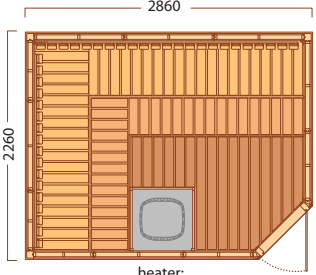

СТАНДАРТНОЕ РАСПОЛОЖЕНИЕ И РАЗМЕРЫ САУН SAWO

1414RS
inside vol. 2.8m³

1414LS
inside vol. 2.8m³

1414RSC
inside vol. 2.8m³

1414LSC
inside vol. 2.8m³

1416RS
inside vol. 3.3m³

1416LS
inside vol. 3.3m³

1416RSC
inside vol. 3.3m³

1620RLC
inside vol. 4.9m³

1620LLC
inside vol. 4.9m³

2020MS
inside vol. 6.3m³

2020RL
inside vol. 6.3m³

2020LL
inside vol. 6.3m³

2020MD
inside vol. 6.3m³

2020RSC
inside vol. 6.3m³

2020LSC
inside vol. 6.3m³

2020RLC
inside vol. 6.3m³

2020LLC
inside vol. 6.3m³

2023RL
inside vol. 7.4m³

2023LL
inside vol. 7.4m³

2023RSC
inside vol. 7.4m³

2023LSC
inside vol. 7.4m³

2023RLC
inside vol. 7.4m³

2023LLC
inside vol. 7.4m³

2023RSinside vol. 7.4m³heater:
8.0kW**2023LS**inside vol. 7.4m³heater:
8.0kW**2026MS**inside vol. 8.4m³heater:
8.0kW**2026MIL**inside vol. 8.4m³heater:
8.0kW**2026MrL**inside vol. 8.4m³heater:
8.0kW**2026RLC**inside vol. 8.4m³heater:
8.0kW**2026LLC**inside vol. 8.4m³heater:
8.0kW**2026RSC**inside vol. 8.4m³heater:
8.0kW**2026LSC**inside vol. 8.4m³heater:
8.0kW**2323RL**inside vol. 8.6m³heater:
8.0kW**2323LL**inside vol. 8.6m³heater:
8.0kW**2323RLC**inside vol. 8.6m³heater:
8.0kW**2323LLC**inside vol. 8.6m³heater:
8.0kW**2326MIL**inside vol. 9.8m³heater:
9.0kW**2326MrL**inside vol. 9.8m³heater:
9.0kW**2326RLC**inside vol. 9.8m³heater:
9.0kW**2326LLC**inside vol. 9.8m³heater:
9.0kW**2029RLC**inside vol. 10.2m³heater:
9.0kW**2029LLC**inside vol. 10.2m³heater:
9.0kW**2029MD**inside vol. 10.2m³heater:
9.0kW**2329MD**inside vol. 11.9m³heater:
9.0kW**2329RL**inside vol. 11.9m³heater:
9.0kW**2329LL**inside vol. 11.9m³heater:
9.0kW**2329RLC**inside vol. 11.9m³heater:
9.0kW**2329LLC**inside vol. 11.9m³heater:
9.0kW