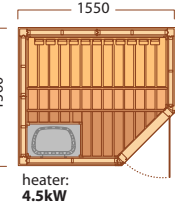

СТАНДАРТНОЕ РАСПОЛОЖЕНИЕ И РАЗМЕРЫ САУН SAWO

1414RS
inside vol. 2.8m³

1414LS
inside vol. 2.8m³

1414RSC
inside vol. 2.8m³

1414LSC
inside vol. 2.8m³

1416RS
inside vol. 3.3m³

1416LS
inside vol. 3.3m³

1416RSC
inside vol. 3.3m³

1416LSC
inside vol. 3.3m³

1420RS
inside vol. 4.2m³

1420LS
inside vol. 4.2m³

1616RAC
inside vol. 3.8m³

1616LAC
inside vol. 3.8m³

1616RSC
inside vol. 3.8m³

1616LSC
inside vol. 3.8m³

1616RS
inside vol. 3.8m³

1616LS
inside vol. 3.8m³

1616RL
inside vol. 3.8m³

1616LL
inside vol. 3.8m³

1620RL
inside vol. 4.9m³

1620LL
inside vol. 4.9m³

1620MS
inside vol. 4.9m³

1620RSC
inside vol. 4.9m³

1620LSC
inside vol. 4.9m³

1620RLC
inside vol. 4.9m³

1620LLC
inside vol. 4.9m³

2020MS
inside vol. 6.3m³

2020RL
inside vol. 6.3m³

2020LL
inside vol. 6.3m³

2020MD
inside vol. 6.3m³

2020RSC
inside vol. 6.3m³

2020LSC
inside vol. 6.3m³