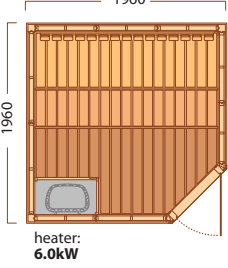

СТАНДАРТНОЕ РАСПОЛОЖЕНИЕ И РАЗМЕРЫ САУН SAWO

1414RS
inside vol. 2.8m³

1414LS
inside vol. 2.8m³

1414RSC
inside vol. 2.8m³

1414LSC
inside vol. 2.8m³

1416RS
inside vol. 3.3m³

1416LS
inside vol. 3.3m³

1416RSC
inside vol. 3.3m³

1616LS
inside vol. 3.8m³

1616RL
inside vol. 3.8m³

1616LL
inside vol. 3.8m³

1620RL
inside vol. 4.9m³

1620LL
inside vol. 4.9m³

1620MS
inside vol. 4.9m³

1620RSC
inside vol. 4.9m³

1620LSC
inside vol. 4.9m³

1620RLC
inside vol. 4.9m³

1620LLC
inside vol. 4.9m³

2020MS
inside vol. 6.3m³

2020RL
inside vol. 6.3m³

2020LL
inside vol. 6.3m³

2020MD
inside vol. 6.3m³

2020RSC
inside vol. 6.3m³

2020LSC
inside vol. 6.3m³

2020RLC
inside vol. 6.3m³

2020LLC
inside vol. 6.3m³

2023RL
inside vol. 7.4m³

2023LL
inside vol. 7.4m³

2023RSC
inside vol. 7.4m³

2023LSC
inside vol. 7.4m³

2023RLC
inside vol. 7.4m³

2023LLC
inside vol. 7.4m³