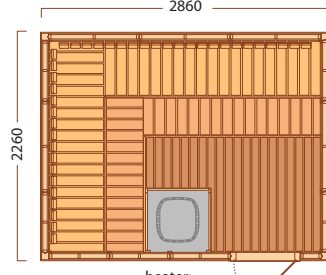

СТАНДАРТНОЕ РАСПОЛОЖЕНИЕ И РАЗМЕРЫ САУН SAWO

1414RS
inside vol. 2.8m³

1414LS
inside vol. 2.8m³

1414RSC
inside vol. 2.8m³

1414LSC
inside vol. 2.8m³

1416RS
inside vol. 3.3m³

1416LS
inside vol. 3.3m³

1416RSC
inside vol. 3.3m³

1620RLC
inside vol. 4.9m³

1620LLC
inside vol. 4.9m³

2020MS
inside vol. 6.3m³

2020RL
inside vol. 6.3m³

2020LL
inside vol. 6.3m³

2020MD
inside vol. 6.3m³

2020RSC
inside vol. 6.3m³

2020LSC
inside vol. 6.3m³

2020RLC
inside vol. 6.3m³

2020LLC
inside vol. 6.3m³

2023RL
inside vol. 7.4m³

2023LL
inside vol. 7.4m³

2023RSC
inside vol. 7.4m³

2023LSC
inside vol. 7.4m³

2023RLC
inside vol. 7.4m³

2023LLC
inside vol. 7.4m³

2023RSinside vol. 7.4m³heater:
8.0kW**2023LS**inside vol. 7.4m³heater:
8.0kW**2026MS**inside vol. 8.4m³heater:
8.0kW**2026MIL**inside vol. 8.4m³heater:
8.0kW**2026MrL**inside vol. 8.4m³heater:
8.0kW**2026RLC**inside vol. 8.4m³heater:
8.0kW**2026LLC**inside vol. 8.4m³heater:
8.0kW**2026RSC**inside vol. 8.4m³heater:
8.0kW**2026LSC**inside vol. 8.4m³heater:
8.0kW**2323RL**inside vol. 8.6m³heater:
8.0kW**2323LL**inside vol. 8.6m³heater:
8.0kW**2323RLC**inside vol. 8.6m³heater:
8.0kW**2323LLC**inside vol. 8.6m³heater:
8.0kW**2326MIL**inside vol. 9.8m³heater:
9.0kW**2326MrL**inside vol. 9.8m³heater:
9.0kW**2326RLC**inside vol. 9.8m³heater:
9.0kW**2326LLC**inside vol. 9.8m³heater:
9.0kW**2029RLC**inside vol. 10.2m³heater:
9.0kW**2029LLC**inside vol. 10.2m³heater:
9.0kW**2029MD**inside vol. 10.2m³heater:
9.0kW**2329MD**inside vol. 11.9m³heater:
9.0kW**2329RL**inside vol. 11.9m³heater:
9.0kW**2329LL**inside vol. 11.9m³heater:
9.0kW**2329RLC**inside vol. 11.9m³heater:
9.0kW**2329LLC**inside vol. 11.9m³heater:
9.0kW