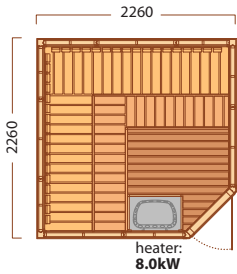

СТАНДАРТНОЕ РАСПОЛОЖЕНИЕ И РАЗМЕРЫ САУН SAWO

1414RS
inside vol. 2.8m³

1414LS
inside vol. 2.8m³

1414RSC
inside vol. 2.8m³

1414LSC
inside vol. 2.8m³

1416RS
inside vol. 3.3m³

1416LS
inside vol. 3.3m³

1416RSC
inside vol. 3.3m³

1620RLC
inside vol. 4.9m³

1620LLC
inside vol. 4.9m³

2020MS
inside vol. 6.3m³

2020RL
inside vol. 6.3m³

2020LL
inside vol. 6.3m³

2020MD
inside vol. 6.3m³

2020RSC
inside vol. 6.3m³

2020LSC
inside vol. 6.3m³

2020RLC
inside vol. 6.3m³

2020LLC
inside vol. 6.3m³

2023RL
inside vol. 7.4m³

2023LL
inside vol. 7.4m³

2023RSC
inside vol. 7.4m³

2023LSC
inside vol. 7.4m³

2023RLC
inside vol. 7.4m³

2023LLC
inside vol. 7.4m³

2023RSinside vol. 7.4m³heater:
8.0kW**2023LS**inside vol. 7.4m³heater:
8.0kW**2026MS**inside vol. 8.4m³heater:
8.0kW**2026MIL**inside vol. 8.4m³heater:
8.0kW**2026MrL**inside vol. 8.4m³heater:
8.0kW**2026RLC**inside vol. 8.4m³heater:
8.0kW**2026LLC**inside vol. 8.4m³heater:
8.0kW**2026RSC**inside vol. 8.4m³heater:
8.0kW**2026LSC**inside vol. 8.4m³heater:
8.0kW**2323RL**inside vol. 8.6m³heater:
8.0kW**2323LL**inside vol. 8.6m³heater:
8.0kW**2323RLC**inside vol. 8.6m³heater:
8.0kW**2323LLC**inside vol. 8.6m³heater:
8.0kW**2326MIL**inside vol. 9.8m³heater:
9.0kW**2326MrL**inside vol. 9.8m³heater:
9.0kW**2326RLC**inside vol. 9.8m³heater:
9.0kW**2326LLC**inside vol. 9.8m³heater:
9.0kW**2029RLC**inside vol. 10.2m³heater:
9.0kW**2029LLC**inside vol. 10.2m³heater:
9.0kW**2029MD**inside vol. 10.2m³heater:
9.0kW**2329MD**inside vol. 11.9m³heater:
9.0kW**2329RL**inside vol. 11.9m³heater:
9.0kW**2329LL**inside vol. 11.9m³heater:
9.0kW**2329RLC**inside vol. 11.9m³heater:
9.0kW**2329LLC**inside vol. 11.9m³heater:
9.0kW