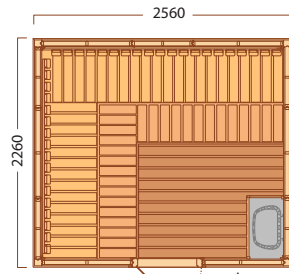

СТАНДАРТНОЕ РАСПОЛОЖЕНИЕ И РАЗМЕРЫ САУН SAWO

1414RS
inside vol. 2.8m³

1414LS
inside vol. 2.8m³

1414RSC
inside vol. 2.8m³

1414LSC
inside vol. 2.8m³

1416RS
inside vol. 3.3m³

1416LS
inside vol. 3.3m³

1416RSC
inside vol. 3.3m³

1620RLC
inside vol. 4.9m³

1620LLC
inside vol. 4.9m³

2020MS
inside vol. 6.3m³

2020RL
inside vol. 6.3m³

2020LL
inside vol. 6.3m³

2020MD
inside vol. 6.3m³

2020RSC
inside vol. 6.3m³

2020LSC
inside vol. 6.3m³

2020RLC
inside vol. 6.3m³

2020LLC
inside vol. 6.3m³

2023RL
inside vol. 7.4m³

2023LL
inside vol. 7.4m³

2023RSC
inside vol. 7.4m³

2023LSC
inside vol. 7.4m³

2023RLC
inside vol. 7.4m³

2023LLC
inside vol. 7.4m³

2023RSinside vol. 7.4m³heater:
8.0kW**2023LS**inside vol. 7.4m³heater:
8.0kW**2026MS**inside vol. 8.4m³heater:
8.0kW**2026MIL**inside vol. 8.4m³heater:
8.0kW**2026MrL**inside vol. 8.4m³heater:
8.0kW**2026RLC**inside vol. 8.4m³heater:
8.0kW**2026LLC**inside vol. 8.4m³heater:
8.0kW**2026RSC**inside vol. 8.4m³heater:
8.0kW**2026LSC**inside vol. 8.4m³heater:
8.0kW**2323RL**inside vol. 8.6m³heater:
8.0kW**2323LL**inside vol. 8.6m³heater:
8.0kW**2323RLC**inside vol. 8.6m³heater:
8.0kW**2323LLC**inside vol. 8.6m³heater:
8.0kW**2326MIL**inside vol. 9.8m³heater:
9.0kW**2326MrL**inside vol. 9.8m³heater:
9.0kW**2326RLC**inside vol. 9.8m³heater:
9.0kW**2326LLC**inside vol. 9.8m³heater:
9.0kW**2029RLC**inside vol. 10.2m³heater:
9.0kW**2029LLC**inside vol. 10.2m³heater:
9.0kW**2029MD**inside vol. 10.2m³heater:
9.0kW**2329MD**inside vol. 11.9m³heater:
9.0kW**2329RL**inside vol. 11.9m³heater:
9.0kW**2329LL**inside vol. 11.9m³heater:
9.0kW**2329RLC**inside vol. 11.9m³heater:
9.0kW**2329LLC**inside vol. 11.9m³heater:
9.0kW