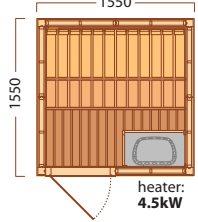

СТАНДАРТНОЕ РАСПОЛОЖЕНИЕ И РАЗМЕРЫ САУН SAWO

1414RS
inside vol. 2.8m³

1414LS
inside vol. 2.8m³

1414RSC
inside vol. 2.8m³

1414LSC
inside vol. 2.8m³

1416RS
inside vol. 3.3m³

1416LS
inside vol. 3.3m³

1416RSC
inside vol. 3.3m³

1416LSC
inside vol. 3.3m³

1420RS
inside vol. 4.2m³

1420LS
inside vol. 4.2m³

1616RAC
inside vol. 3.8m³

1616LAC
inside vol. 3.8m³

1616RSC
inside vol. 3.8m³

1616LSC
inside vol. 3.8m³

1616RS
inside vol. 3.8m³

1616LS
inside vol. 3.8m³

1616RL
inside vol. 3.8m³

1616LL
inside vol. 3.8m³

1620RL
inside vol. 4.9m³

1620LL
inside vol. 4.9m³

1620MS
inside vol. 4.9m³

1620RSC
inside vol. 4.9m³

1620LSC
inside vol. 4.9m³

1620RLC
inside vol. 4.9m³

1620LLC
inside vol. 4.9m³

2020MS
inside vol. 6.3m³

2020RL
inside vol. 6.3m³

2020LL
inside vol. 6.3m³

2020MD
inside vol. 6.3m³

2020RSC
inside vol. 6.3m³

2020LSC
inside vol. 6.3m³