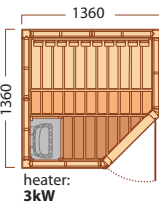

СТАНДАРТНОЕ РАСПОЛОЖЕНИЕ И РАЗМЕРЫ САУН SAWO

1414RS
inside vol. 2.8m³

1414LS
inside vol. 2.8m³

1414RSC
inside vol. 2.8m³

1414LSC
inside vol. 2.8m³

1416RS
inside vol. 3.3m³

1416LS
inside vol. 3.3m³

1416RSC
inside vol. 3.3m³

1416LSC
inside vol. 3.3m³

1420RS
inside vol. 4.2m³

1420LS
inside vol. 4.2m³

1616RAC
inside vol. 3.8m³

1616LAC
inside vol. 3.8m³

1616RSC
inside vol. 3.8m³

1616LSC
inside vol. 3.8m³

1616RS
inside vol. 3.8m³

1616LS
inside vol. 3.8m³

1616RL
inside vol. 3.8m³

1616LL
inside vol. 3.8m³

1620RL
inside vol. 4.9m³

1620LL
inside vol. 4.9m³

1620MS
inside vol. 4.9m³

1620RSC
inside vol. 4.9m³

1620LSC
inside vol. 4.9m³