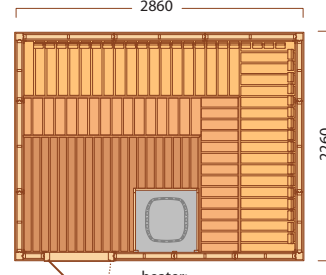

СТАНДАРТНОЕ РАСПОЛОЖЕНИЕ И РАЗМЕРЫ САУН SAWO

1414RS
inside vol. 2.8m³

1414LS
inside vol. 2.8m³

1414RSC
inside vol. 2.8m³

1414LSC
inside vol. 2.8m³

1416RS
inside vol. 3.3m³

1416LS
inside vol. 3.3m³

1416RSC
inside vol. 3.3m³

1620RLC
inside vol. 4.9m³

1620LLC
inside vol. 4.9m³

2020MS
inside vol. 6.3m³

2020RL
inside vol. 6.3m³

2020LL
inside vol. 6.3m³

2020MD
inside vol. 6.3m³

2020RSC
inside vol. 6.3m³

2020LSC
inside vol. 6.3m³

2020RLC
inside vol. 6.3m³

2020LLC
inside vol. 6.3m³

2023RL
inside vol. 7.4m³

2023LL
inside vol. 7.4m³

2023RSC
inside vol. 7.4m³

2023LSC
inside vol. 7.4m³

2023RLC
inside vol. 7.4m³

2023LLC
inside vol. 7.4m³

2023RSinside vol. 7.4m³heater:
8.0kW**2023LS**inside vol. 7.4m³heater:
8.0kW**2026MS**inside vol. 8.4m³heater:
8.0kW**2026MIL**inside vol. 8.4m³heater:
8.0kW**2026MrL**inside vol. 8.4m³heater:
8.0kW**2026RLC**inside vol. 8.4m³heater:
8.0kW**2026LLC**inside vol. 8.4m³heater:
8.0kW**2026RSC**inside vol. 8.4m³heater:
8.0kW**2026LSC**inside vol. 8.4m³heater:
8.0kW**2323RL**inside vol. 8.6m³heater:
8.0kW**2323LL**inside vol. 8.6m³heater:
8.0kW**2323RLC**inside vol. 8.6m³heater:
8.0kW**2323LLC**inside vol. 8.6m³heater:
8.0kW**2326MIL**inside vol. 9.8m³heater:
9.0kW**2326MrL**inside vol. 9.8m³heater:
9.0kW**2326RLC**inside vol. 9.8m³heater:
9.0kW**2326LLC**inside vol. 9.8m³heater:
9.0kW**2029RLC**inside vol. 10.2m³heater:
9.0kW**2029LLC**inside vol. 10.2m³heater:
9.0kW**2029MD**inside vol. 10.2m³heater:
9.0kW**2329MD**inside vol. 11.9m³heater:
9.0kW**2329RL**inside vol. 11.9m³heater:
9.0kW**2329LL**inside vol. 11.9m³heater:
9.0kW**2329RLC**inside vol. 11.9m³heater:
9.0kW**2329LLC**inside vol. 11.9m³heater:
9.0kW