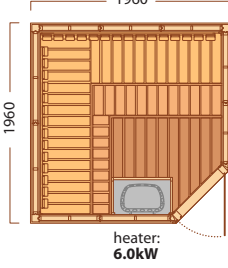

СТАНДАРТНОЕ РАСПОЛОЖЕНИЕ И РАЗМЕРЫ САУН SAWO

1414RS
inside vol. 2.8m³

1414LS
inside vol. 2.8m³

1414RSC
inside vol. 2.8m³

1414LSC
inside vol. 2.8m³

1416RS
inside vol. 3.3m³

1416LS
inside vol. 3.3m³

1416RSC
inside vol. 3.3m³

1616LS
inside vol. 3.8m³

1616RL
inside vol. 3.8m³

1616LL
inside vol. 3.8m³

1620RL
inside vol. 4.9m³

1620LL
inside vol. 4.9m³

1620MS
inside vol. 4.9m³

1620RSC
inside vol. 4.9m³

1620LSC
inside vol. 4.9m³

1620RLC
inside vol. 4.9m³

1620LLC
inside vol. 4.9m³

2020MS
inside vol. 6.3m³

2020RL
inside vol. 6.3m³

2020LL
inside vol. 6.3m³

2020MD
inside vol. 6.3m³

2020RSC
inside vol. 6.3m³

2020LSC
inside vol. 6.3m³

2020RLC
inside vol. 6.3m³

2020LLC
inside vol. 6.3m³

2023RL
inside vol. 7.4m³

2023LL
inside vol. 7.4m³

2023RSC
inside vol. 7.4m³

2023LSC
inside vol. 7.4m³

2023RLC
inside vol. 7.4m³

2023LLC
inside vol. 7.4m³