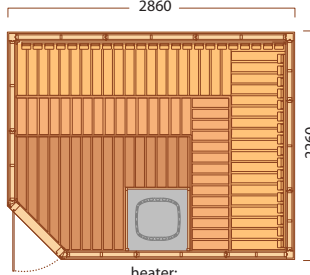

СТАНДАРТНОЕ РАСПОЛОЖЕНИЕ И РАЗМЕРЫ САУН SAWO

1414RS
inside vol. 2.8m³

1414LS
inside vol. 2.8m³

1414RSC
inside vol. 2.8m³

1414LSC
inside vol. 2.8m³

1416RS
inside vol. 3.3m³

1416LS
inside vol. 3.3m³

1416RSC
inside vol. 3.3m³

1620RLC
inside vol. 4.9m³

1620LLC
inside vol. 4.9m³

2020MS
inside vol. 6.3m³

2020RL
inside vol. 6.3m³

2020LL
inside vol. 6.3m³

2020MD
inside vol. 6.3m³

2020RSC
inside vol. 6.3m³

2020LSC
inside vol. 6.3m³

2020RLC
inside vol. 6.3m³

2020LLC
inside vol. 6.3m³

2023RL
inside vol. 7.4m³

2023LL
inside vol. 7.4m³

2023RSC
inside vol. 7.4m³

2023LSC
inside vol. 7.4m³

2023RLC
inside vol. 7.4m³

2023LLC
inside vol. 7.4m³

2023RSinside vol. 7.4m³heater:
8.0kW**2023LS**inside vol. 7.4m³heater:
8.0kW**2026MS**inside vol. 8.4m³heater:
8.0kW**2026MIL**inside vol. 8.4m³heater:
8.0kW**2026MrL**inside vol. 8.4m³heater:
8.0kW**2026RLC**inside vol. 8.4m³heater:
8.0kW**2026LLC**inside vol. 8.4m³heater:
8.0kW**2026RSC**inside vol. 8.4m³heater:
8.0kW**2026LSC**inside vol. 8.4m³heater:
8.0kW**2323RL**inside vol. 8.6m³heater:
8.0kW**2323LL**inside vol. 8.6m³heater:
8.0kW**2323RLC**inside vol. 8.6m³heater:
8.0kW**2323LLC**inside vol. 8.6m³heater:
8.0kW**2326MIL**inside vol. 9.8m³heater:
9.0kW**2326MrL**inside vol. 9.8m³heater:
9.0kW**2326RLC**inside vol. 9.8m³heater:
9.0kW**2326LLC**inside vol. 9.8m³heater:
9.0kW**2029RLC**inside vol. 10.2m³heater:
9.0kW**2029LLC**inside vol. 10.2m³heater:
9.0kW**2029MD**inside vol. 10.2m³heater:
9.0kW**2329MD**inside vol. 11.9m³heater:
9.0kW**2329RL**inside vol. 11.9m³heater:
9.0kW**2329LL**inside vol. 11.9m³heater:
9.0kW**2329RLC**inside vol. 11.9m³heater:
9.0kW**2329LLC**inside vol. 11.9m³heater:
9.0kW