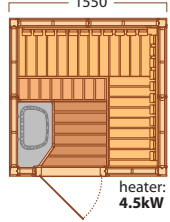

СТАНДАРТНОЕ РАСПОЛОЖЕНИЕ И РАЗМЕРЫ САУН SAWO

1414RS
inside vol. 2.8m³

1414LS
inside vol. 2.8m³

1414RSC
inside vol. 2.8m³

1414LSC
inside vol. 2.8m³

1416RS
inside vol. 3.3m³

1416LS
inside vol. 3.3m³

1416RSC
inside vol. 3.3m³

1416LSC
inside vol. 3.3m³

1420RS
inside vol. 4.2m³

1420LS
inside vol. 4.2m³

1616RAC
inside vol. 3.8m³

1616LAC
inside vol. 3.8m³

1616RSC
inside vol. 3.8m³

1616LSC
inside vol. 3.8m³

1616RS
inside vol. 3.8m³

1616LS
inside vol. 3.8m³

1616RL
inside vol. 3.8m³

1616LL
inside vol. 3.8m³

1620RL
inside vol. 4.9m³

1620LL
inside vol. 4.9m³

1620MS
inside vol. 4.9m³

1620RSC
inside vol. 4.9m³

1620LSC
inside vol. 4.9m³

1620RLC
inside vol. 4.9m³

1620LLC
inside vol. 4.9m³

2020MS
inside vol. 6.3m³

2020RL
inside vol. 6.3m³

2020LL
inside vol. 6.3m³

2020MD
inside vol. 6.3m³

2020RSC
inside vol. 6.3m³

2020LSC
inside vol. 6.3m³