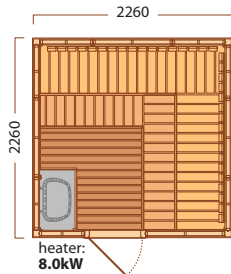

СТАНДАРТНОЕ РАСПОЛОЖЕНИЕ И РАЗМЕРЫ САУН SAWO

1414RS
inside vol. 2.8m³

1414LS
inside vol. 2.8m³

1414RSC
inside vol. 2.8m³

1414LSC
inside vol. 2.8m³

1416RS
inside vol. 3.3m³

1416LS
inside vol. 3.3m³

1416RSC
inside vol. 3.3m³

1620RLC
inside vol. 4.9m³

1620LLC
inside vol. 4.9m³

2020MS
inside vol. 6.3m³

2020RL
inside vol. 6.3m³

2020LL
inside vol. 6.3m³

2020MD
inside vol. 6.3m³

2020RSC
inside vol. 6.3m³

2020LSC
inside vol. 6.3m³

2020RLC
inside vol. 6.3m³

2020LLC
inside vol. 6.3m³

2023RL
inside vol. 7.4m³

2023LL
inside vol. 7.4m³

2023RSC
inside vol. 7.4m³

2023LSC
inside vol. 7.4m³

2023RLC
inside vol. 7.4m³

2023LLC
inside vol. 7.4m³

2023RSinside vol. 7.4m³heater:
8.0kW**2023LS**inside vol. 7.4m³heater:
8.0kW**2026MS**inside vol. 8.4m³heater:
8.0kW**2026MIL**inside vol. 8.4m³heater:
8.0kW**2026MrL**inside vol. 8.4m³heater:
8.0kW**2026RLC**inside vol. 8.4m³heater:
8.0kW**2026LLC**inside vol. 8.4m³heater:
8.0kW**2026RSC**inside vol. 8.4m³heater:
8.0kW**2026LSC**inside vol. 8.4m³heater:
8.0kW**2323RL**inside vol. 8.6m³heater:
8.0kW**2323LL**inside vol. 8.6m³heater:
8.0kW**2323RLC**inside vol. 8.6m³heater:
8.0kW**2323LLC**inside vol. 8.6m³heater:
8.0kW**2326MIL**inside vol. 9.8m³heater:
9.0kW**2326MrL**inside vol. 9.8m³heater:
9.0kW**2326RLC**inside vol. 9.8m³heater:
9.0kW**2326LLC**inside vol. 9.8m³heater:
9.0kW**2029RLC**inside vol. 10.2m³heater:
9.0kW**2029LLC**inside vol. 10.2m³heater:
9.0kW**2029MD**inside vol. 10.2m³heater:
9.0kW**2329MD**inside vol. 11.9m³heater:
9.0kW**2329RL**inside vol. 11.9m³heater:
9.0kW**2329LL**inside vol. 11.9m³heater:
9.0kW**2329RLC**inside vol. 11.9m³heater:
9.0kW**2329LLC**inside vol. 11.9m³heater:
9.0kW