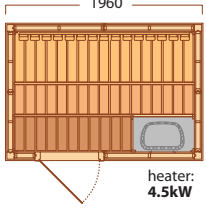

СТАНДАРТНОЕ РАСПОЛОЖЕНИЕ И РАЗМЕРЫ САУН SAWO

1414RS
inside vol. 2.8m³

1414LS
inside vol. 2.8m³

1414RSC
inside vol. 2.8m³

1414LSC
inside vol. 2.8m³

1416RS
inside vol. 3.3m³

1416LS
inside vol. 3.3m³

1416RSC
inside vol. 3.3m³

1416LSC
inside vol. 3.3m³

1420RS
inside vol. 4.2m³

1420LS
inside vol. 4.2m³

1616RAC
inside vol. 3.8m³

1616LAC
inside vol. 3.8m³

1616RSC
inside vol. 3.8m³

1616LSC
inside vol. 3.8m³

1616RS
inside vol. 3.8m³

1616LS
inside vol. 3.8m³

1616RL
inside vol. 3.8m³

1616LL
inside vol. 3.8m³

1620RL
inside vol. 4.9m³

1620LL
inside vol. 4.9m³

1620MS
inside vol. 4.9m³

1620RSC
inside vol. 4.9m³

1620LSC
inside vol. 4.9m³

1620RLC
inside vol. 4.9m³

1620LLC
inside vol. 4.9m³

2020MS
inside vol. 6.3m³

2020RL
inside vol. 6.3m³

2020LL
inside vol. 6.3m³

2020MD
inside vol. 6.3m³

2020RSC
inside vol. 6.3m³

2020LSC
inside vol. 6.3m³