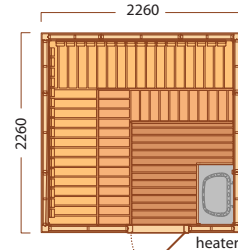

СТАНДАРТНОЕ РАСПОЛОЖЕНИЕ И РАЗМЕРЫ САУН SAWO

1414RS
inside vol. 2.8m³

1414LS
inside vol. 2.8m³

1414RSC
inside vol. 2.8m³

1414LSC
inside vol. 2.8m³

1416RS
inside vol. 3.3m³

1416LS
inside vol. 3.3m³

1416RSC
inside vol. 3.3m³

1620RLC
inside vol. 4.9m³

1620LLC
inside vol. 4.9m³

2020MS
inside vol. 6.3m³

2020RL
inside vol. 6.3m³

2020LL
inside vol. 6.3m³

2020MD
inside vol. 6.3m³

2020RSC
inside vol. 6.3m³

2020LSC
inside vol. 6.3m³

2020RLC
inside vol. 6.3m³

2020LLC
inside vol. 6.3m³

2023RL
inside vol. 7.4m³

2023LL
inside vol. 7.4m³

2023RSC
inside vol. 7.4m³

2023LSC
inside vol. 7.4m³

2023RLC
inside vol. 7.4m³

2023LLC
inside vol. 7.4m³

2023RSinside vol. 7.4m³heater:
8.0kW**2023LS**inside vol. 7.4m³heater:
8.0kW**2026MS**inside vol. 8.4m³heater:
8.0kW**2026MIL**inside vol. 8.4m³heater:
8.0kW**2026MrL**inside vol. 8.4m³heater:
8.0kW**2026RLC**inside vol. 8.4m³heater:
8.0kW**2026LLC**inside vol. 8.4m³heater:
8.0kW**2026RSC**inside vol. 8.4m³heater:
8.0kW**2026LSC**inside vol. 8.4m³heater:
8.0kW**2323RL**inside vol. 8.6m³heater:
8.0kW**2323LL**inside vol. 8.6m³heater:
8.0kW**2323RLC**inside vol. 8.6m³heater:
8.0kW**2323LLC**inside vol. 8.6m³heater:
8.0kW**2326MIL**inside vol. 9.8m³heater:
9.0kW**2326MrL**inside vol. 9.8m³heater:
9.0kW**2326RLC**inside vol. 9.8m³heater:
9.0kW**2326LLC**inside vol. 9.8m³heater:
9.0kW**2029RLC**inside vol. 10.2m³heater:
9.0kW**2029LLC**inside vol. 10.2m³heater:
9.0kW**2029MD**inside vol. 10.2m³heater:
9.0kW**2329MD**inside vol. 11.9m³heater:
9.0kW**2329RL**inside vol. 11.9m³heater:
9.0kW**2329LL**inside vol. 11.9m³heater:
9.0kW**2329RLC**inside vol. 11.9m³heater:
9.0kW**2329LLC**inside vol. 11.9m³heater:
9.0kW