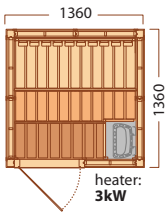

СТАНДАРТНОЕ РАСПОЛОЖЕНИЕ И РАЗМЕРЫ САУН SAWO

1414RS
inside vol. 2.8m³

1414LS
inside vol. 2.8m³

1414RSC
inside vol. 2.8m³

1414LSC
inside vol. 2.8m³

1416RS
inside vol. 3.3m³

1416LS
inside vol. 3.3m³

1416RSC
inside vol. 3.3m³

1416LSC
inside vol. 3.3m³

1420RS
inside vol. 4.2m³

1420LS
inside vol. 4.2m³

1616RAC
inside vol. 3.8m³

1616LAC
inside vol. 3.8m³

1616RSC
inside vol. 3.8m³

1616LSC
inside vol. 3.8m³

1616RS
inside vol. 3.8m³

1616LS
inside vol. 3.8m³

1616RL
inside vol. 3.8m³

1616LL
inside vol. 3.8m³

1620RL
inside vol. 4.9m³

1620LL
inside vol. 4.9m³

1620MS
inside vol. 4.9m³

1620RSC
inside vol. 4.9m³

1620LSC
inside vol. 4.9m³