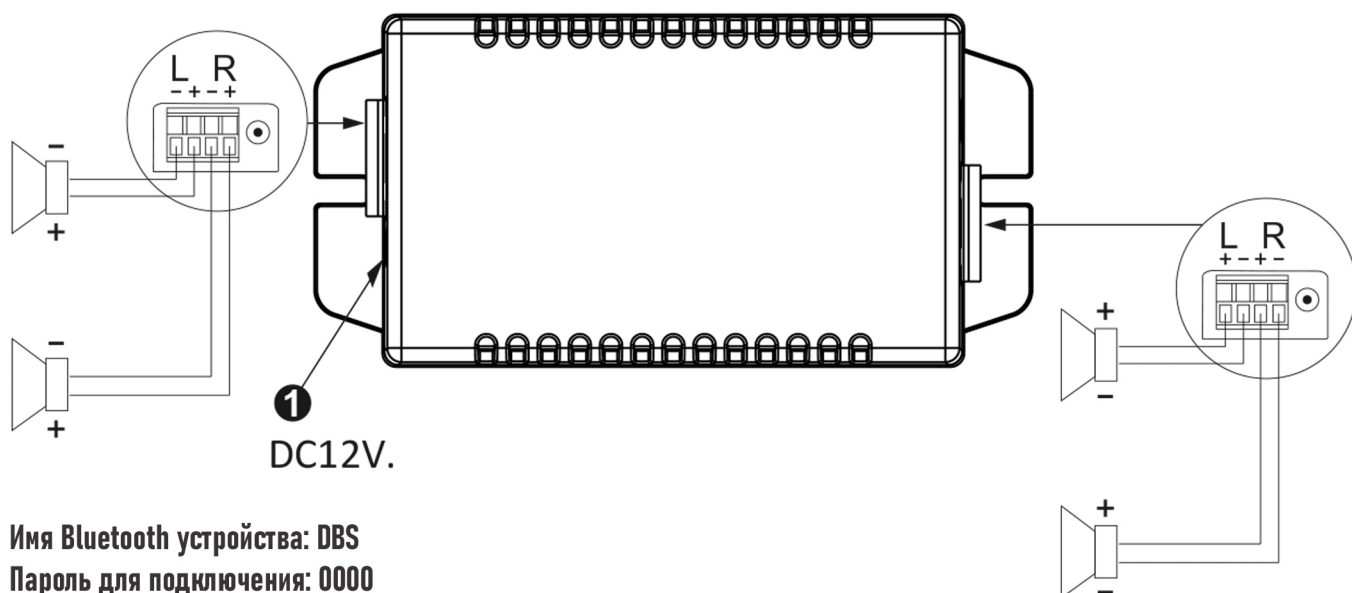

Bluetooth усилитель Steam & Water BT 102 4*30W

Подключает низкоомные динамики непосредственно к устройствам, совместимым с Bluetooth

Совместим с большинством устройств Bluetooth

Источник питания 12 В входит в комплект поставки

Для синхронизации с вашими устройствами требуется пароль

Версия Bluetooth 4.0

Размеры (Д*Ш*В): 28*127*61 мм

Комплектация:

Усилитель Bluetooth - 1шт.

Кабель питания 12 В - 1шт.(3м)

Акустический кабель для динамиков - 4шт.(3м)

При включении усилителя, когда он подключен к динамикам, вы услышите звуковой сигнал, подтверждающий, что устройство включено.

Чтобы подключить устройство Bluetooth, выполните поиск по имени устройства DBS и используйте пароль, расположенный в нижней части инструкции.

При воспроизведении музыки Bluetooth будет иметь приоритет над аналоговым входом (AUX), расположенным на устройстве. Это означает, что если используется аналоговый вход и подключено устройство Bluetooth, усилитель будет использовать устройство Bluetooth в качестве источника. Если устройство Bluetooth отключено, а аналоговое устройство все еще подключено, следовательно усилитель будет использовать аналоговое устройство в качестве источника воспроизведения.

Имя Bluetooth устройства: DBS
Пароль для подключения: 0000