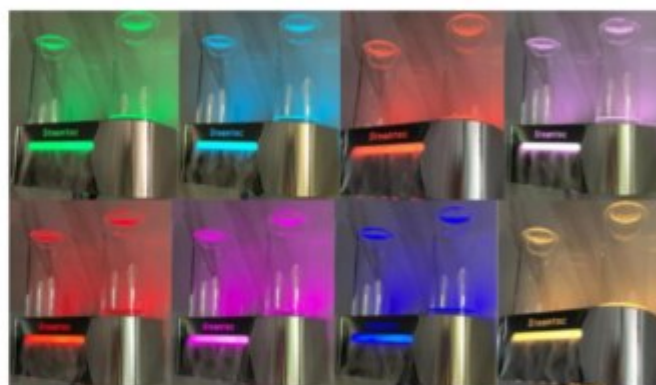

Предусмотрено объединение разных моделей в один сет
Цвет будет меняться одновременно

Генератор соляной атмосферы

Модели: TOLO-SS01, TOLO-SS02

Генератор соляной атмосферы способен распылять соленую воду или медикамент на мелкие частицы и смешиваться в воздухе для дыхания и поглощения кожей.