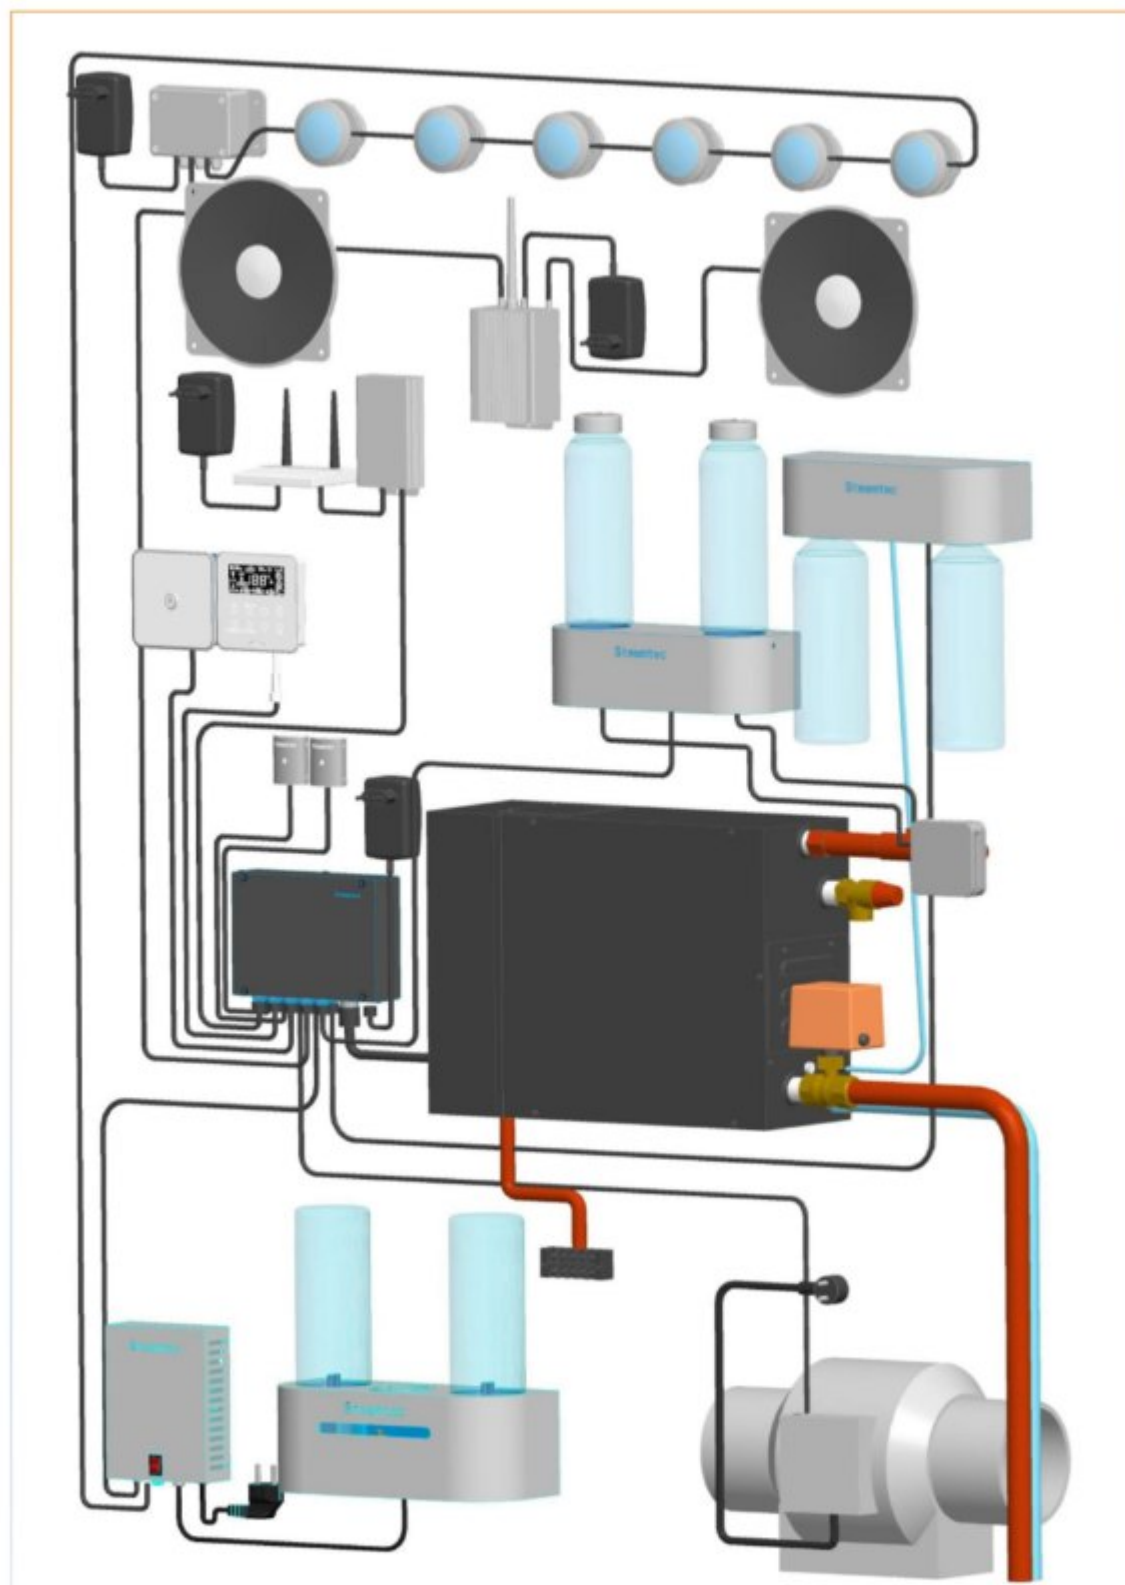

Система управления и контроллер

Система в целом

1. Коммерческий режим. Кнопка быстрой подачи пара
2. Управление через WIFI, через приложения для IOS и Android.
3. Цветная подсветка --- можно выбрать лампы LED большого, малого размера, гибкую LED ленту, LED панели; --- Смена цвета - автоматическая или ручная;
4. Насос арома-терапии: Двойной арома насос, возможность выбрать из двух различных ароматов.
5. Устройство для автоматического удаления накипи --- Декальцинатор для продления срока службы парогенератора
6. Вытяжная турбина --- установка времени работы, автоматическое отключение
7. Генератор соли --- для солетерапии
8. Кнопка SOS – при нажатии кнопки – подача сигнала SOS и отключение подачи пара
9. Музыкальная система для парной --- влагозащищенные динамики, управление через Bluetooth
10. Контроль открытия двери --- Отключение подачи пара, если дверь открыта более чем на 1 минуту

Позиции 3, 4, 6, 7, 8, 9, 10 могут работать отдельно от системы, при приобретении версии со специальным контроллером.