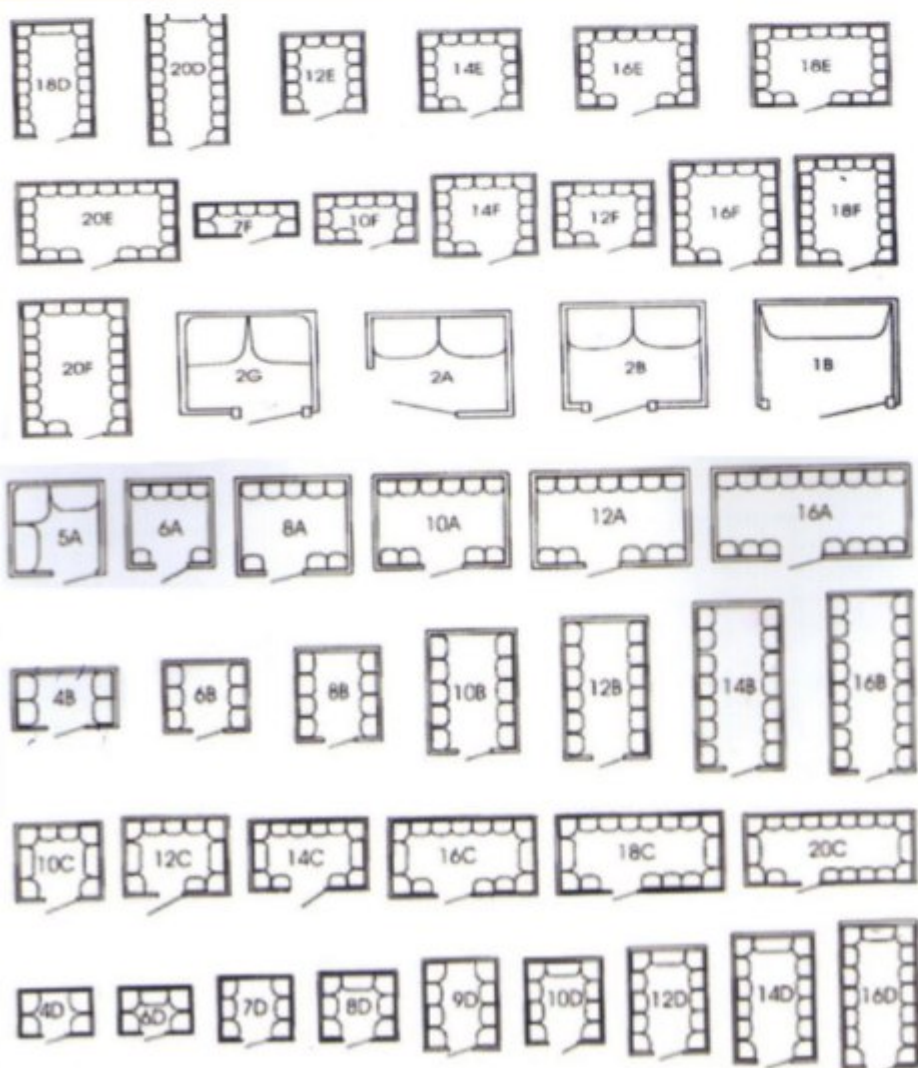

Паровые кабины

Моде ль	Размер(Д*Ш*В)	Моде ль	Размер(Д*Ш*В)	Моде ль	Размер(Д*Ш*В)	Моде ль	Размер(Д*Ш*В)
1B	88*90*225	4D	212*134*225	12B	190*370*225	16C	434*212*225
2B	105*112*225	6D	212*134*225	14B	190*430*225	18C	494*212*225
2B	130*110*225	7D	212*194*225	16B	190*490*225	20C	554*212*225
2B	130*120*225	8D	212*194*225	5A	150*150*225	7F	314*134*225
2B	130*102*225	9D	212*254*225	6A	250*190*225	10F	314*194*225
2B	112*112*225	10D	212*254*225	8A	310*190*225	12F	314*254*225
2B	105*95*225	12D	212*314*225	10A	370*190*225	14F	314*314*225
4B	190*130*225	14D	212*374*225	12A	430*190*225	16F	314*374*225
6B	190*190*225	16D	212*434*225	14A	490*190*225	18F	314*434*225
8B	190*250*225	10C	254*212*225	16A	550*190*225	20F	314*494*225
10B	190*310*225	12C	314*212*225	2G	118*116*225	12E	254*314*225
		14C	374*212*225	2G	134*127*225