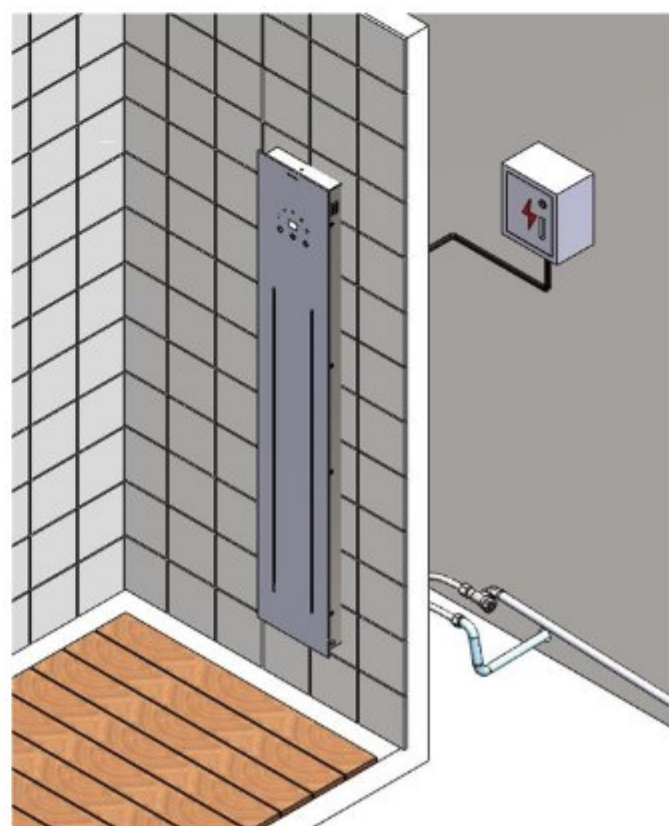

Стильный и практичный

Исполнение из нержавеющей стали

- Фасад из закаленного стекла, белого или черного цвета.
- 100% влагостойкий и предназначен для установки внутри парной.
- Встроенный пульт управления
- Встроенная RGB подсветка.
- Встроенная bluetooth акустическая система.
- Отсутствует необходимость монтажа паропровода.

3 кВт / 4 кВт / 4,5 кВт / 5 кВт / 6 кВт