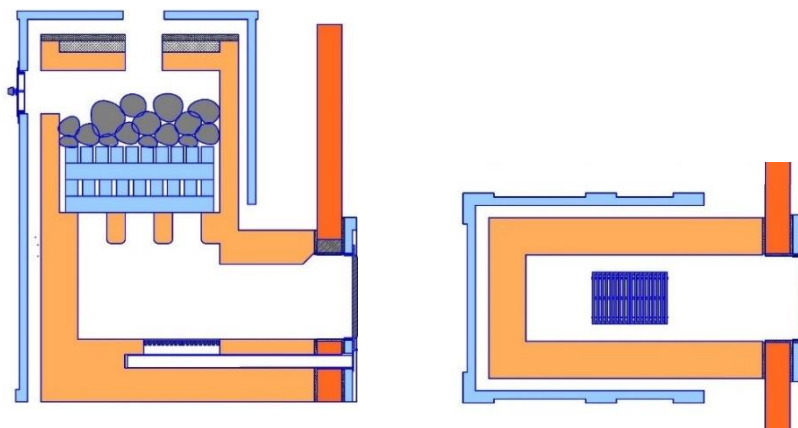

Теплоаккумулирующий материал включают в себя каменные бруски из особо прочного, термостойкого природного минерала – габбро или пироксенит, размером 60x80x400 – 700 мм, располагаются в 4 яруса, образуя клетки, с расстояниями между брусками от 20 до 60 мм и колотый тальковый камень, обладающий термостойкостью и высокой гигроскопичностью, что свойственно сланцам.

Вода впитывается в слоистую структуру колотого талькового камня, нагретого до высоких температур, что позволяет получить отличный перегретый мелкодисперсный пар. Большой вес печи до 4 тонн, позволяет длительно и стабильно поддерживать температуру парения в пределах 50-60 градусов. Наличие вторичного дожига дымовых газов повышает КПД печи и снижает расход дров.

Конструкция печи полностью исключает использование чугуна в рабочей (нагреваемой) зоне, который приводит к образованию окалины и в последствии содержанию металлической пыли в воздухе парильного помещения.

Печь SAMPO с Каменной топкой для бани по-Серому имеет ряд существенных преимуществ перед печами по-Серому других производителей, имеющихсх на российском рынке.

Большая печь SAMPO с Каменной топкой для бани по-Серому