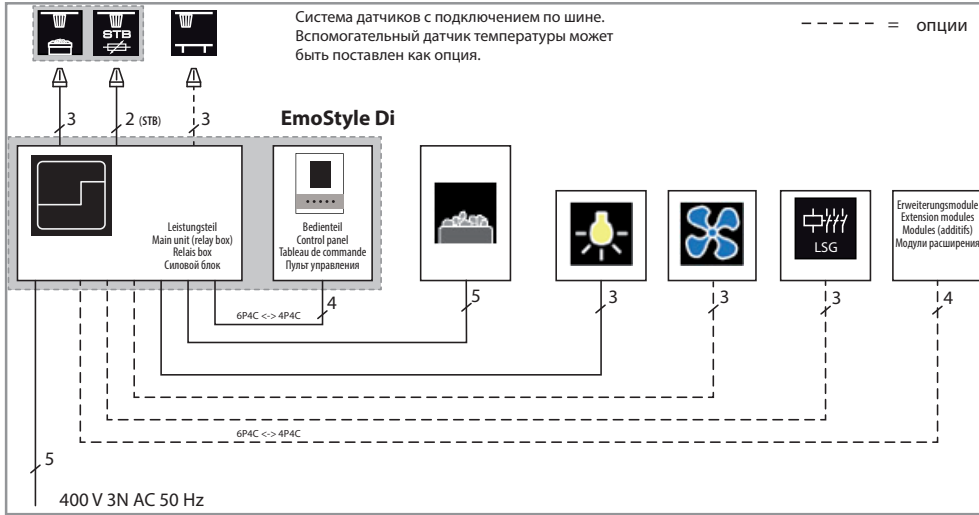

#### Силовой модуль

Удобный монтаж благодаря разделенной передней стороне. Подключение возможно как снизу, так и сзади.

#### Орган управления

На изображении показан интерфейс пользователя с подключенным дополнительным оборудованием.

СДЕЛАНО В ГЕРМАНИИ

### Схема подключения