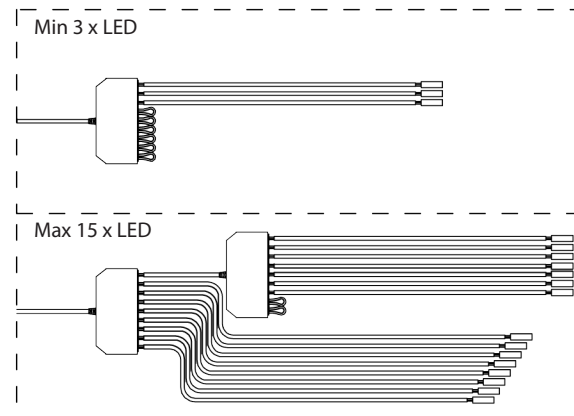

Cariitti

OSRAM OTi 15 Dali

150 mA

1532610

3 x LED

HUOM! Sarjaankytöntää ei saa tehdä jännitteellisenä!

Attn! Serial connection should not be made during supply voltage!

Внимание! Запрещается подключение светодиодов к блоку питания, на который подано напряжение!

Achtung bitte! Reihenschaltung nur, wenn der Strom abgeschaltet ist.

NB! La connexion en série ne doit pas être faite sous tension électrique!

OBS! Seriekoppling får endast ske i spänningslöst tillstånd

IP67
ø 6 mm

5 m

□ ○ CE IP67