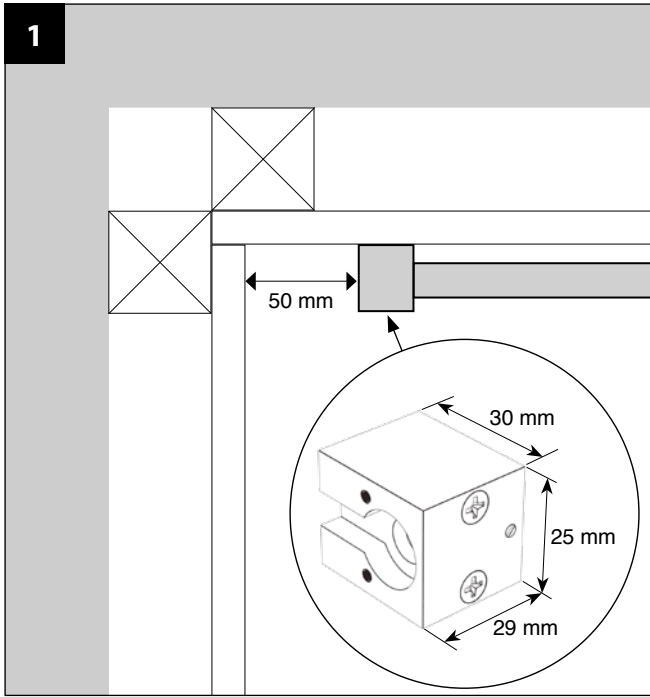

*Caritti*

Sauna Linear

IP65 CE EAC

*Cariitti*

Cariitti Oy  
 Munkinmäentie 9  
 02400 Kirkkonummi  
 Finland  
 www.cariitti.com

Subject to change.