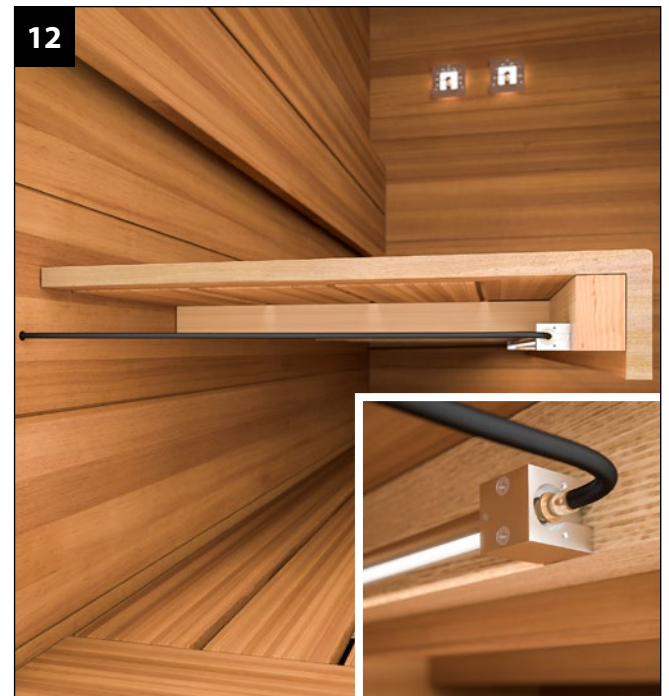

*Caritti*

Sauna Linear

IP65 CE EAC

*Cariitti*

Cariitti Oy  
 Munkinmäentie 9  
 02400 Kirkkonummi  
 Finland  
 www.cariitti.com

Subject to change.