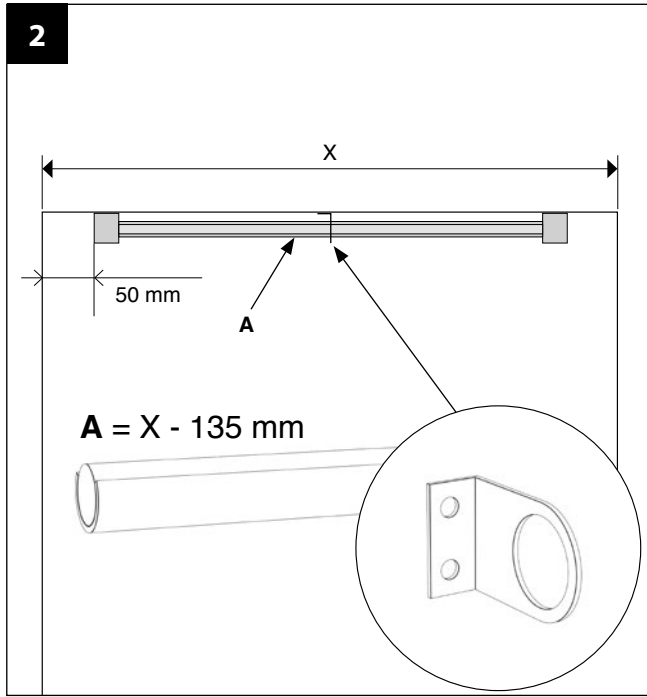

*Caritti*

Sauna Linear

IP65 CE EAC

*Cariitti*

Cariitti Oy  
 Munkinmäentie 9  
 02400 Kirkkonummi  
 Finland  
 www.cariitti.com

Subject to change.