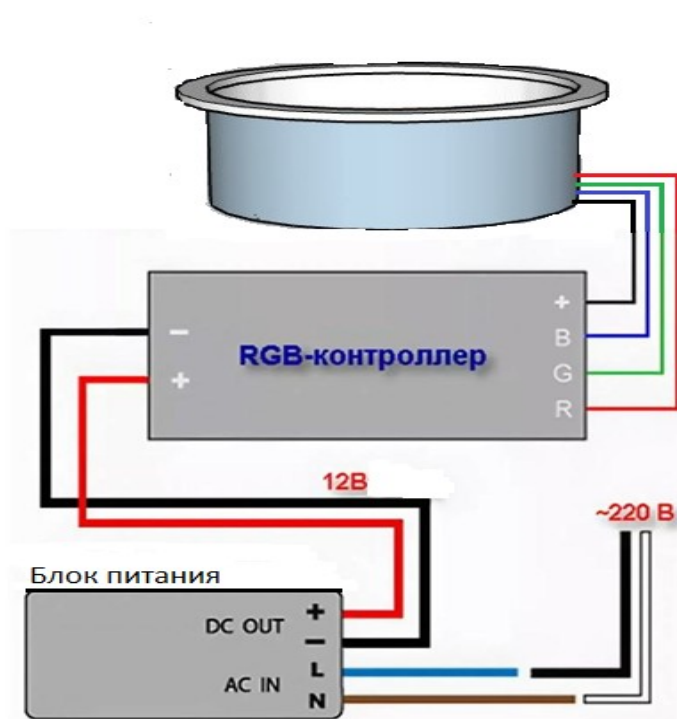

Шайка с RGB подсветкой для парилки.

Модель: RGB SK-12

Комплектация:

1. Металлическое основание со встроенным источником света – 1шт.
2. Акриловая шайка (5 литров) с деревянными ручками – 1шт.
3. Блок питания 12V – 1шт.
4. RGB контроллер – 1шт.
5. Батарейки AAA - 3шт (в комплект не входят)
6. Кабель – 5м.

Высота установки шайки не должна превышать 1м. от пола парилки.

Шайка и комплектующие не должны подвергаться постоянному нагреву свыше 70°C.

При уходе за шайкой и ее эксплуатации не использовать агрессивные вещества, которые могут повредить акриловый корпус.

Монтаж:

Схема подключения:

Электромонтажные работы должны осуществляться квалифицированным электриком.