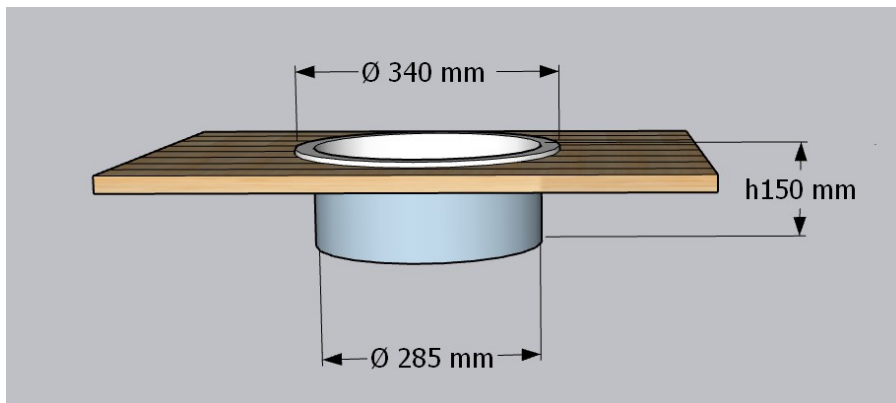

Шайка с RGB подсветкой для парилки.

Модель: RGB SK-12

Комплектация:

1. Металлическое основание со встроенным источником света – 1шт.
2. Акриловая шайка (5 литров) с деревянными ручками – 1шт.
3. Блок питания 12V – 1шт.
4. RGB контроллер – 1шт.
5. Батарейки AAA - 3шт (в комплект не входят)
6. Кабель – 5м.