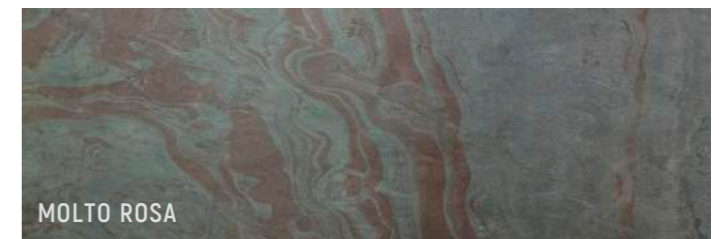

ПОД ЗАКАЗ | MADE TO ORDER PROGRAM