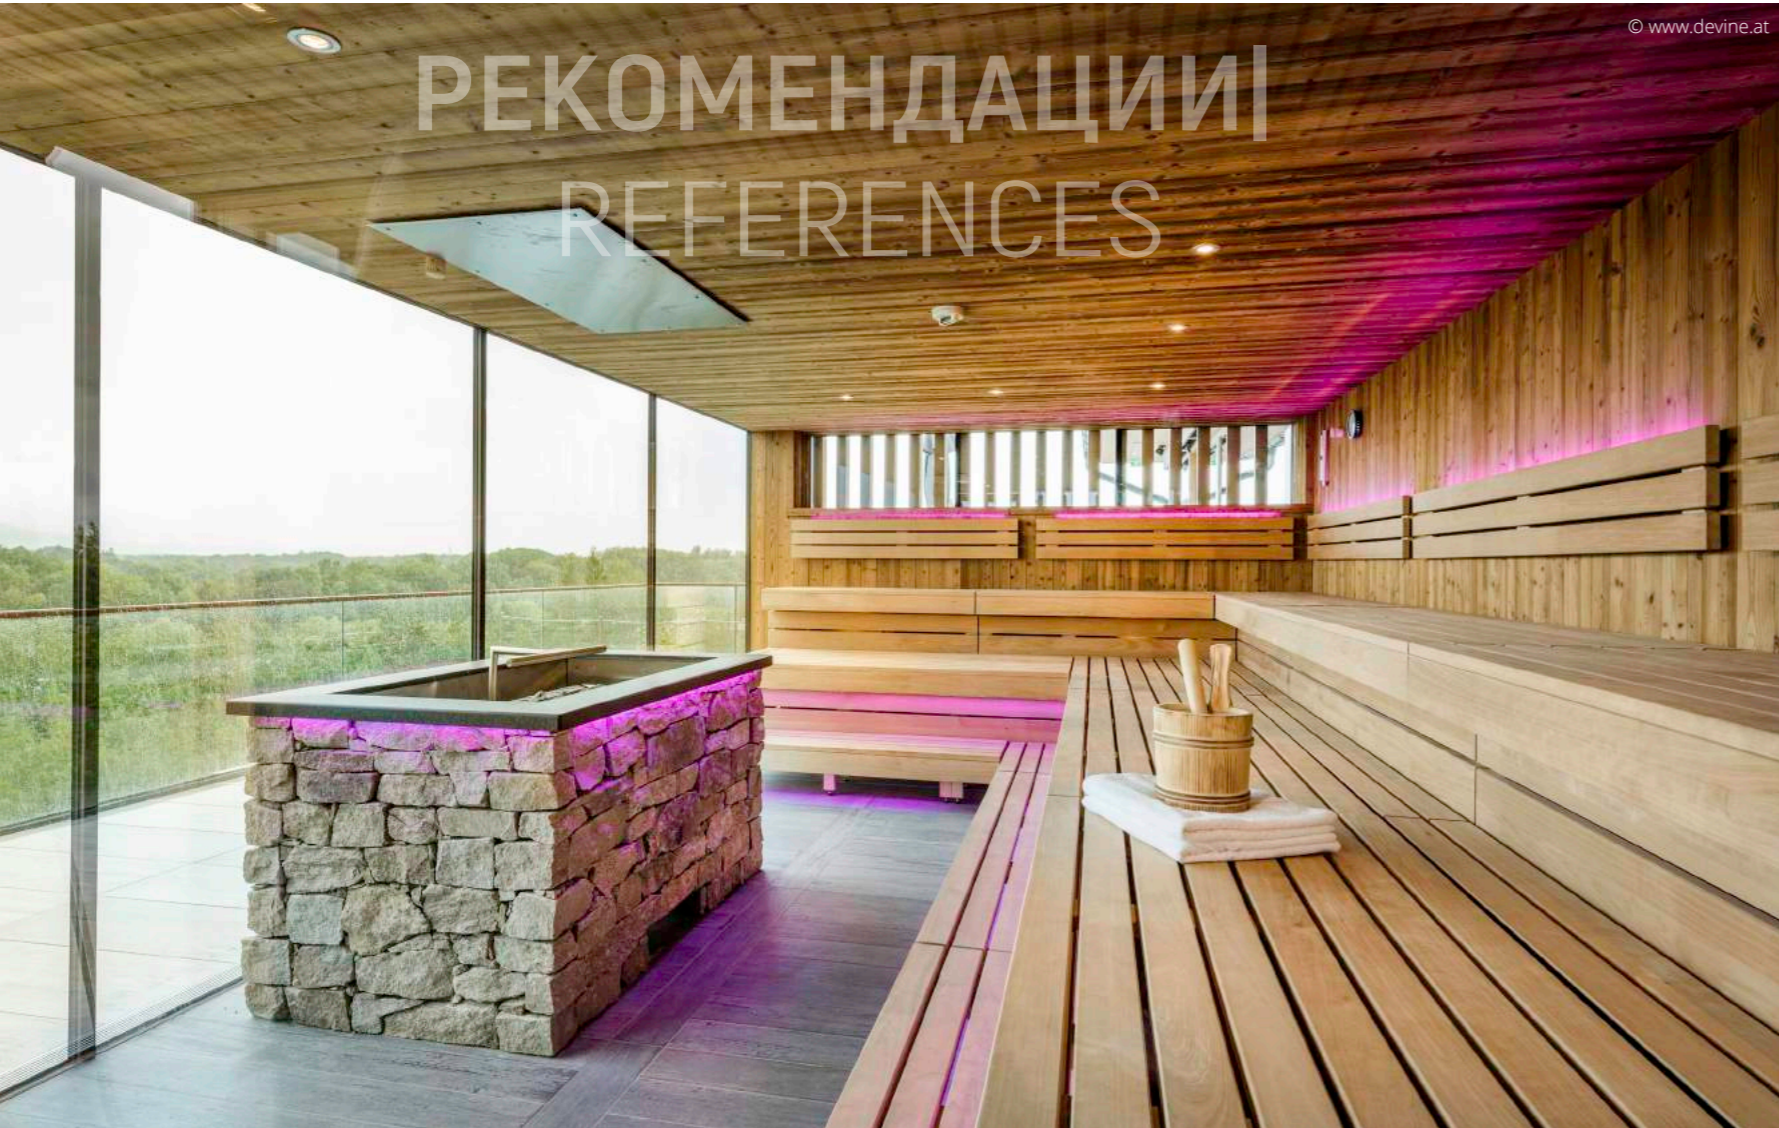

© www.reefgrove.co.uk

© www.sauna-r.pl

РЕКОМЕНДАЦИИ REFERENCES

© www.devine.at