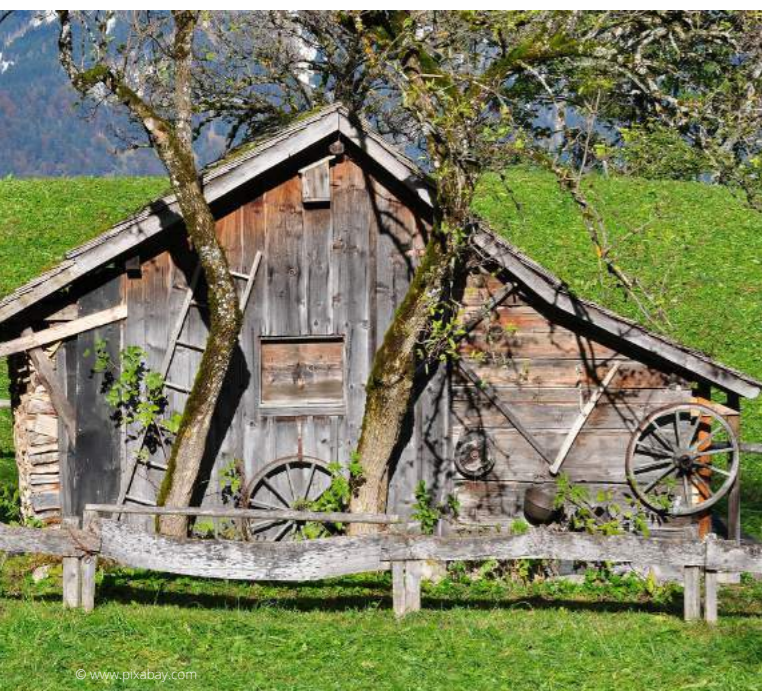

ПИХТА-ЕЛЬ ЕВРОПЕЙСКАЯ СЕРАЯ
(НЕБРАШИРОВАННАЯ) | SPRUCE-FIR GRAY

SONNBOARD

Лучи света падают на поверхность дерева, которому уже несколько десятилетий, и завораживают взгляд.

Годы воздействия ветра, солнца, дождя и снега запечатлены в этой древесине, что делает продукцию SONNBOARD совершенно уникальной. Поверхности панелей обладают естественными изъянами, присущими амбарному дереву: червоточинами, отверстиями от гвоздей, трещинами и отсутствием фрагментов древесины.

Неважно, выберете ли вы SONNBOARD BROWN в теплых коричневых тонах или благородные серебристо-серые оттенки SONNBOARD GREY, удивительная структура и характерный внешний вид продукции SONNBOARD станут изюминкой вашей сауны.

The light gets caught in the structures of dozens of years old wooden surfaces and invite your eyes to wander.

Years of wind and sun, rain and snow have been engraved in the wood and make every SONNBOARD made of genuine, sunburnt old wood so unique.

No matter if you choose the SONNBOARD BROWN in warm shades of brown or the SONNBOARD GRAY weathered in noble silver shades - the beautiful structure and striking look of the SONNBOARD are waiting to be something special in your next sauna.

© www.dalesauna.co.uk

Забавный факт

о сауне

24 сентября – официальный
Международный день сауны.

Official International Sauna
Day is
the 24th of September.

РАЗМЕРЫ | FORMATS

- » 2050 x 2550 x 16 мм
- » 2500 x 1250 x 16 мм
- » 2800 x 1250 x 16 мм
- » Лицевой слой выполнен из массива дерева, выгоревшего на солнце, толщиной 6 мм
  6 mm sunburnt solid wood (brushed)