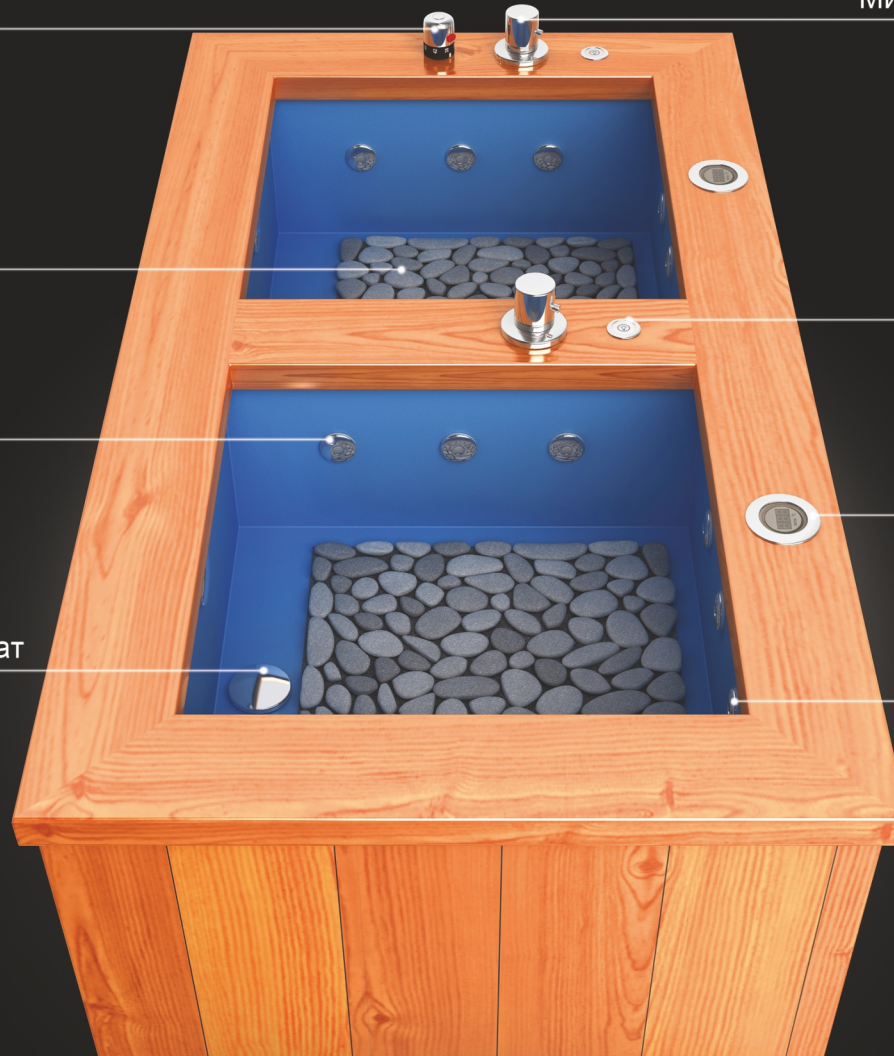

Также, очень полезно дышать испаряемой из ванночки парами соленой воды.

Дорожка Кнейпа состоит:

Автоматический смеситель
с термо-регулировкой

Миксер регулировки подачи воды

Коврик массажный

Кнопка вкл./выкл.
подсветки хромотерапии

Хромолампы

Электронный циферблат
температуры

Слив-перелив полуавтомат

Форсунки из нерж. стали
подачи воды

Модификация дорожек Кнейпа

от 35 000 руб.

Basic

Длина: 1200мм
Ширина: 650мм
Высота: 280/450мм